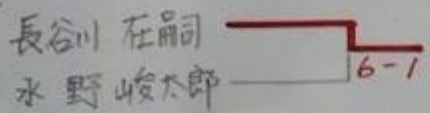

# 本戦

第5回 小学生シングルス大会 高学年男子

2014.7.24

3位 決定