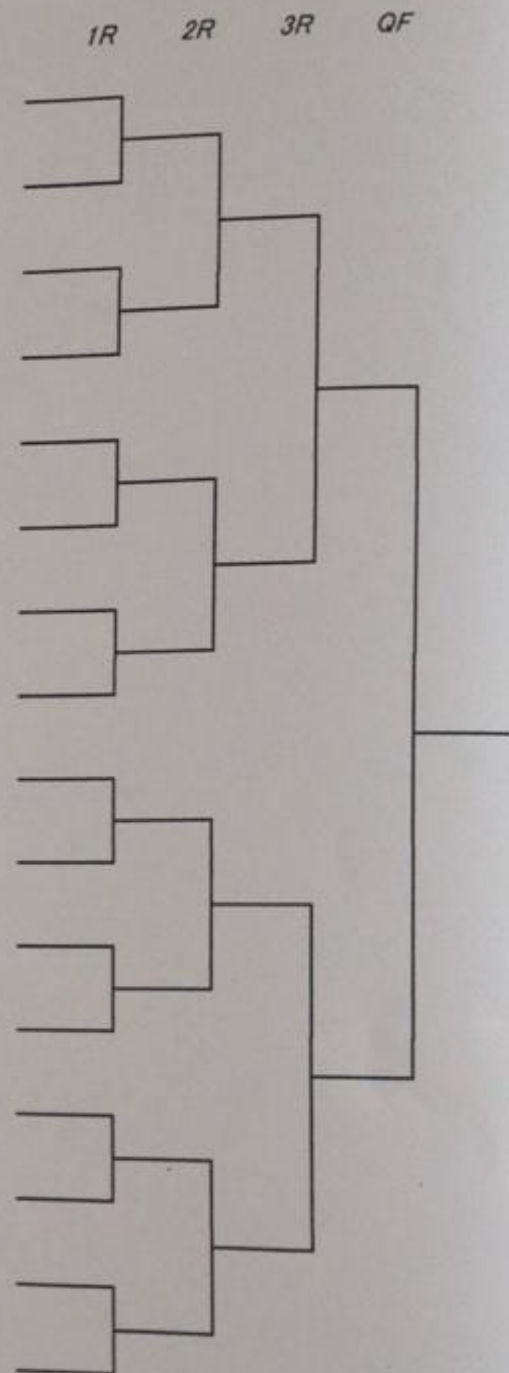

# 第12回 岐阜県支部杯 (A)

- 1 加藤万由弓・橋口綾子 (城山ロイヤルTC・TPOS)
- 2 西沢好子・名和晴美 (市庭球・TS NAWA)
- 3 前島百合子・横川美奈子 (TPOS・HIDE TA)
- 4 金田裕子・酒井田かおり (アクトス各務原・アクトス岐阜)
- 5 山田とし子・勝つや子 (恵那県テニスクラブ)
- 6 田口美智子・小路さおり (ポニーテニスクラブ)
- 7 櫻井淑栄・中才佳代子 (アクティオ・三和TS)
- 8 高橋美由紀・山田典美 (TTA・アスクグリーン)
- 9 水谷早苗・中月利枝子 (西濃クラブ)
- 10 重谷啓子・伊藤篤子 (山下クラブ)
- 11 岩田三恵子・山田美鈴 (LIC・西濃クラブ)
- 12 田中朋子・藤井敦子 (スポーツロー・アスクグリーンTC)
- 13 佐藤敦子・名和慧子 (HIDE TA・山下クラブ)
- 14 橋本亜希・倉知尚代 (多治見市テニス協会)
- 15 小島聡美・神谷真佐子 (山下クラブ・LIC)
- 16 中島恵子・押谷めぐみ (アイエヌオー・三和TS)

第12回 岐阜県文部杯 (B)

1R 2R 3R QF

17 鈴木一美・藤井千代子 (ポニーテニスクラブ)

18 木野孝子・山内春美 (多治見市テニス協会・多治見市テニス協会)

19 渡辺美由紀・服部佳代子 (多治見市テニス協会・多治見市テニス協会)

20 伊神恭子・松岡恭子 (スマイリー)

21 小林かよ・日下部由美 (西濃クラブ・アイエヌオ)

22 浅野しのぶ・加藤幸子 (山下クラブ・岐阜県テニス協会)