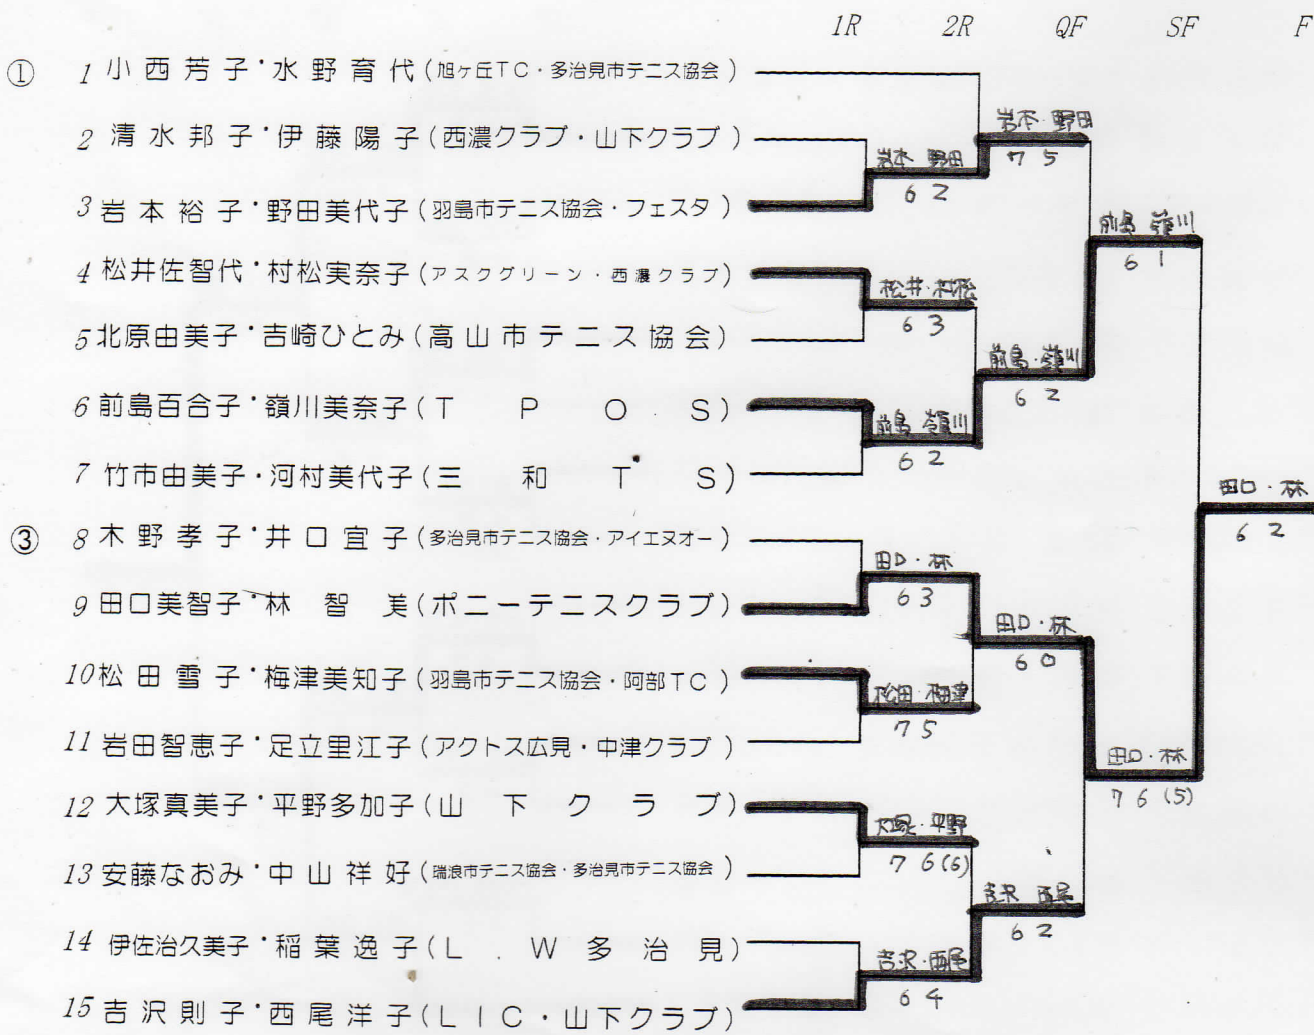

# 第14回「れんげテニス大会」B級

2013・10・3

第1シード 小西 芳子・水野 育代

第4シード 野水美佐子・藤 田 緑

第2シード 門田 弘 恵・岩井よし子

第5シード 堀 江 紀子・水谷 光子

第3シード 木野 孝子・井口 宜子

第6シード 武 山 美 行・小栗ゆかり

# 戦

1R 2R QF SF F

9 田口美智子・林智美

17 西垣三紀・斉藤真由美

# 第14回「れんげテニス大会」B級

2013・10・3

第1シード 小西 芳子・水野 育代

第4シード 野水美佐子・藤 田 緑

第2シード 門田 弘 恵・岩井よし子

第5シード 堀江 紀子・水谷 光子

第3シード 木野 孝子・井口 宜子

第6シード 武山 美行・小栗ゆかり