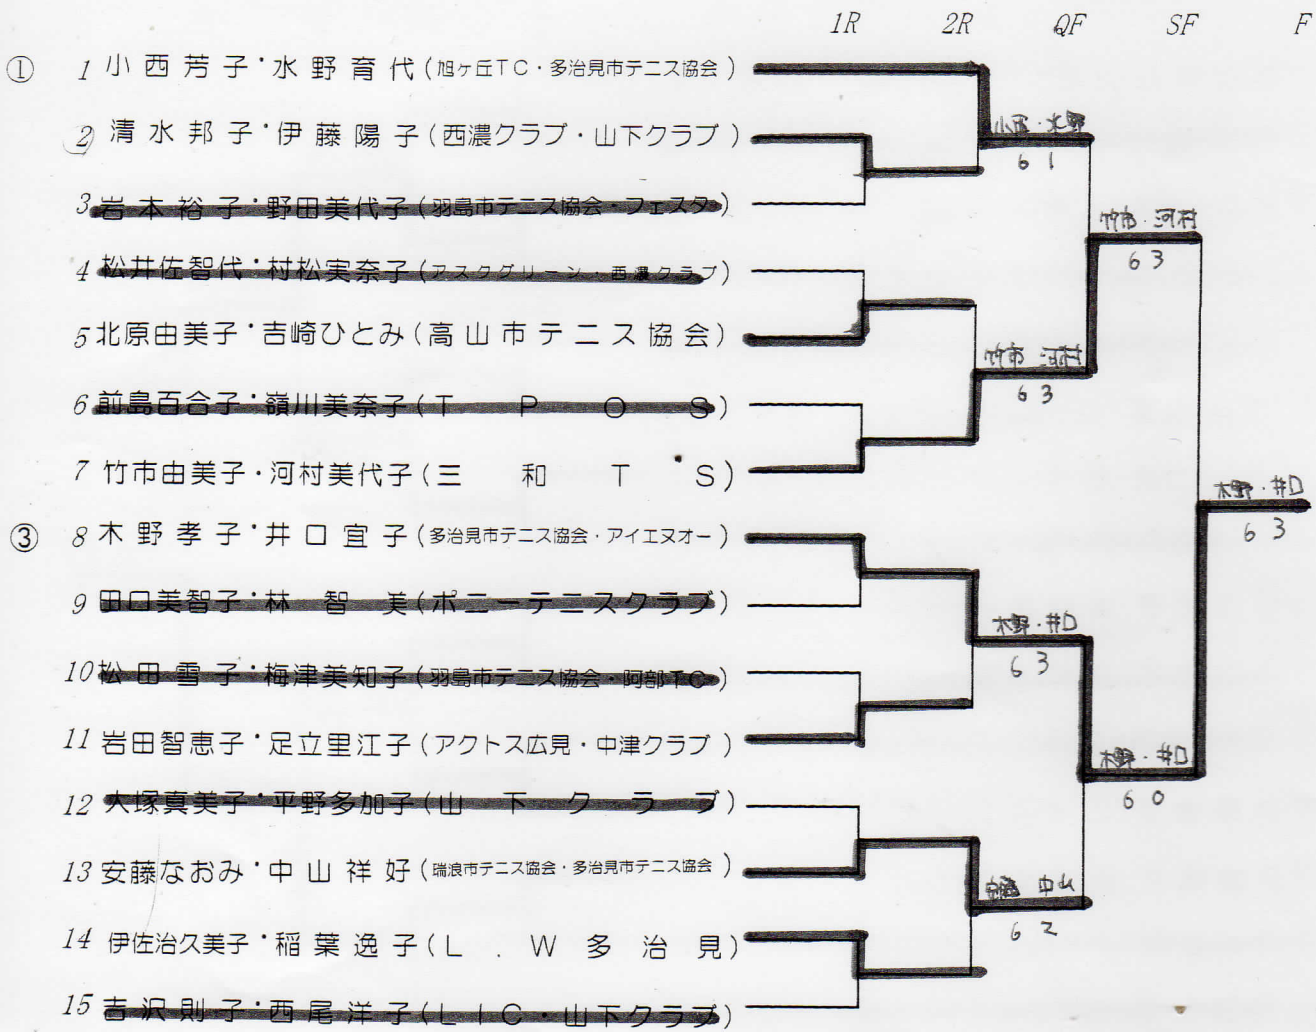

# 戦

1R 2R QF SF F

9 田口美智子・林智美

17 西垣三紀・斉藤真由美

# 第14回「れんげテニス大会」B級

2013・10・3

第1シード 小西 芳子・水野 育代

第4シード 野水美佐子・藤 田 緑

第2シード 門田 弘 恵・岩井よし子

第5シード 堀江 紀子・水谷 光子

第3シード 木野 孝子・井口 宜子

第6シード 武山 美行・小栗ゆかり