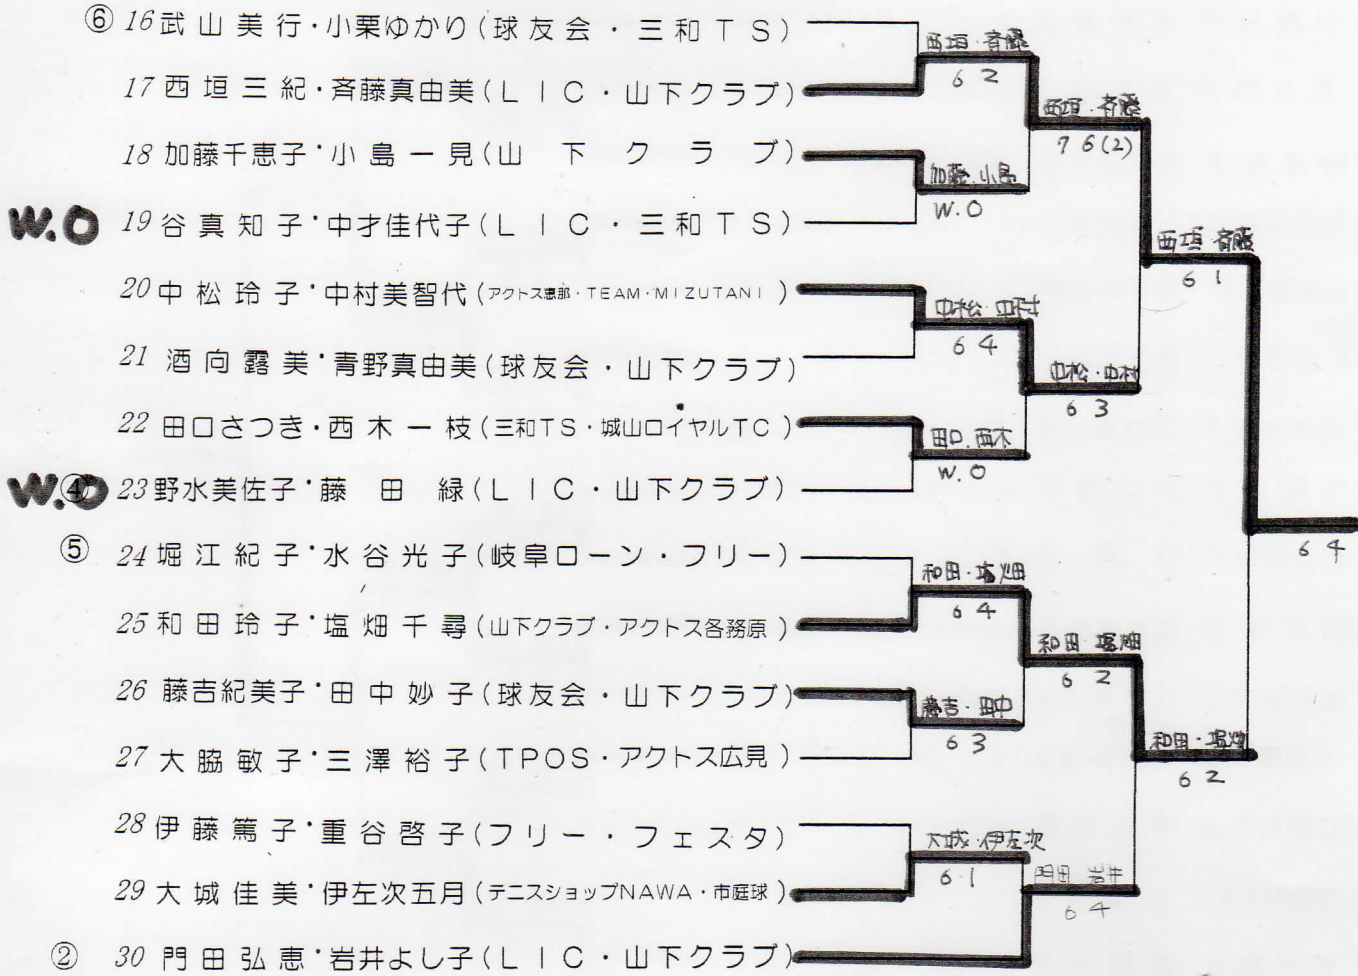

# 第14回「れんげテニス大会」B級

2013・10・3

第1シード 小西 芳子・水野 育代

第4シード 野水美佐子・藤 田 緑

第2シード 門田 弘 恵・岩井よし子

第5シード 堀 江 紀子・水谷 光子

第3シード 木野 孝子・井口 宜子

第6シード 武 山 美 行・小栗ゆかり

# 戦

1R 2R QF SF F

9 田口美智子・林智美

17 西垣三紀・斉藤真由美

# 第14回「れんげテニス大会」B級

2013・10・3

第1シード 小西 芳子・水野 育代

第4シード 野水美佐子・藤 田 緑

第2シード 門田 弘 恵・岩井よし子

第5シード 堀江 紀子・水谷 光子

第3シード 木野 孝子・井口 宜子

第6シード 武山 美行・小栗ゆかり