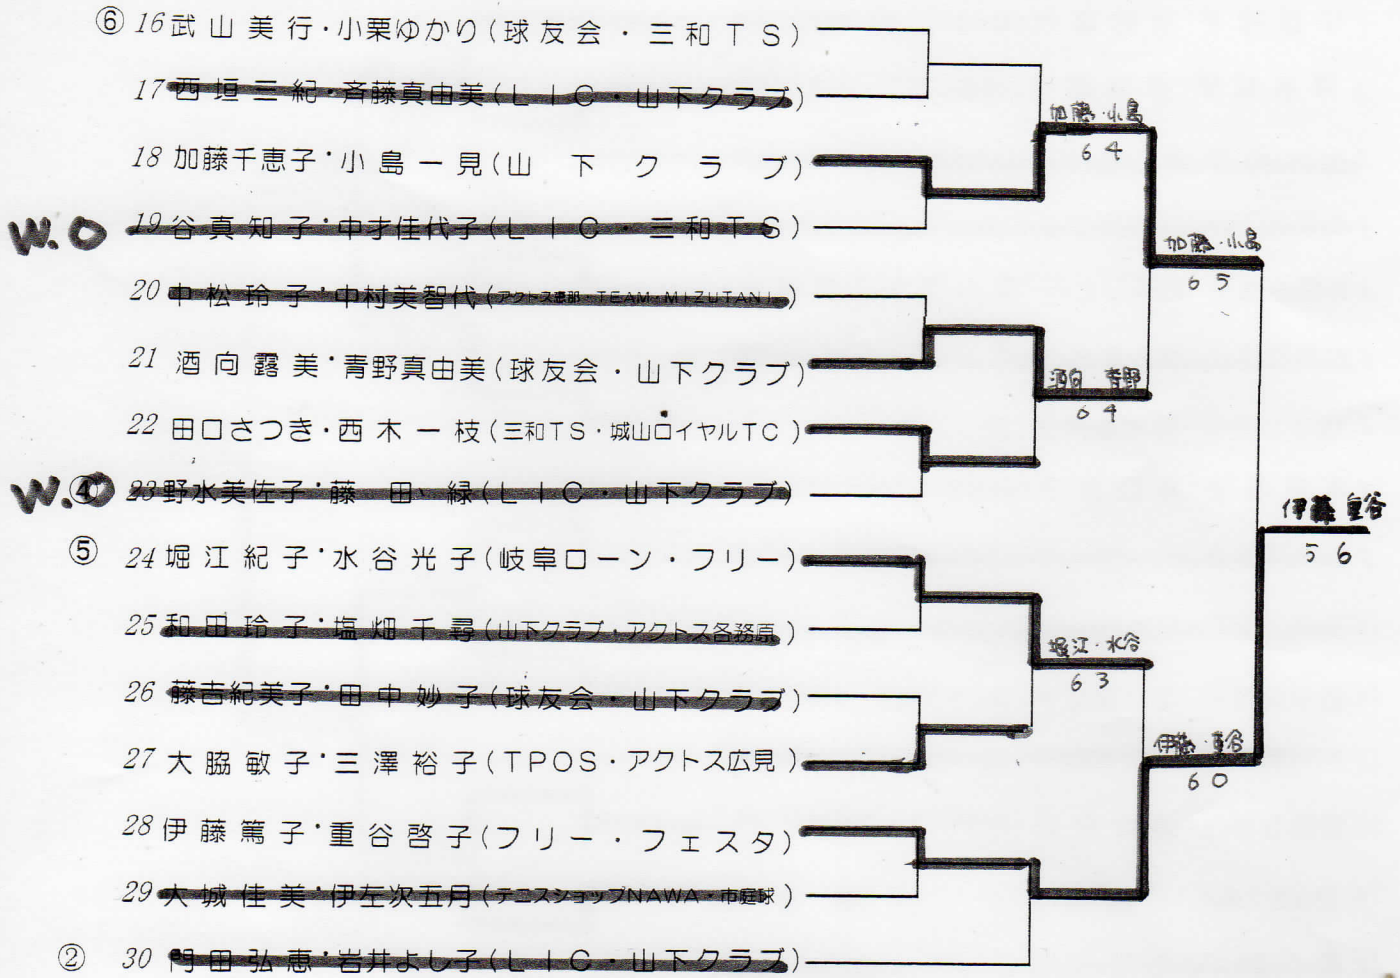

ソレ

1R 2R QF SF F

8 木野孝子・井口宜子

28 伊藤篤子・重谷啓子