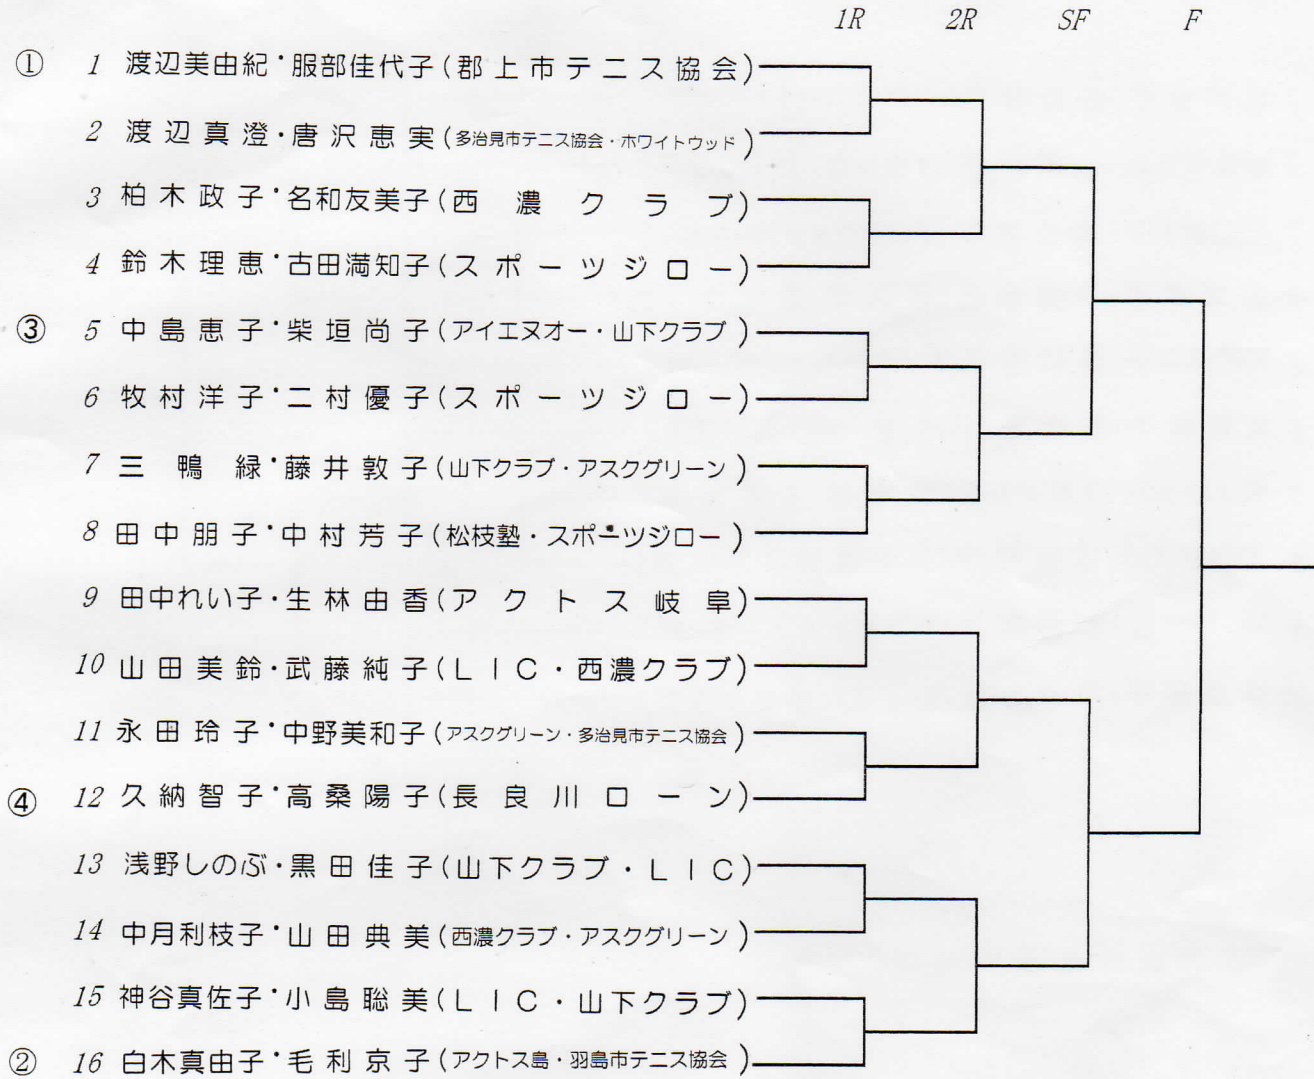

第14回 れんげテニス大会

主催	日本女子テニス連盟 岐阜県支部
共催	各務原市テニス協会
後援	岐阜新聞 岐阜放送
大会委員長	名里 美穂子(JLTF 岐阜県支部長)
ディレクター	押谷めぐみ
レフェリー	山下里登美
大会委員	篠田郁子 伊藤佳子 梅田宗子
会場	各務原スポーツ広場(オムニコート)
日程	平成25年10月3日(木) 予備日10月10日(木)
	☆受付 午前8時30分～9時
	☆開会式 午前9時より
	☆試合開始 開会式後
種目	女子ダブルス50歳以上(A級、B級、クローバーカップ岐阜県予選)
試合方法	「JTAテニスルールブック2013」に準ずるトーナメント 本戦は1セットマッチ 6-6 タイブレーク コンソレーションは6ゲーム先取(敗者ボールを使用) すべての試合にノーアドバンテージ方式を採用 ウォームアップはサービス4本のみ 審判はセルフジャッジとします
使用球	DUNLOP FORT (敗者持ち帰り)
服装	服装規定なし
その他	☆A級・B級の優勝の方、クローバーカップ岐阜県予選の3位4位の方には 来年度の親睦会(三重・福井・岐阜)に参加して頂きます。 クローバーカップ岐阜県予選の優勝・準優勝の方には来年度の東海地域クローバー カップに参加して頂きます。(但し、今年度のクローバーカップNO.1で出場された方 は、ペアーを変えても来年度の東海地域クローバーカップには出場できません)対象 者には後日連絡致します。(非会員の方には入会して頂きます) ☆試合中に発生した傷害については、その場にて応急処置はしますが それ以後の責任は負いません。 ☆本要項は、天候等、止むを得ない事情により変更される事があります。

クローバーカップ岐阜県予選

2013・10・3

第1シード 西沢好子・名和晴美

第14回「れんげテニス大会」A級

2013・10・3

第1シード 渡辺美由紀・服部佳代子

第3シード 中島恵子・柴垣尚子

第2シード 白木真由子・毛利京子

第4シード 久納智子・高桑陽子

第14回「れんげテニス大会」B級

2013・10・3

第1シード 小西 芳子・水野 育代

第2シード 門田 弘 恵・岩井よし子

第3シード 木野 孝子・井口 宜子

第4シード 野水美佐子・藤 田 緑

第5シード 堀江 紀子・水谷 光子