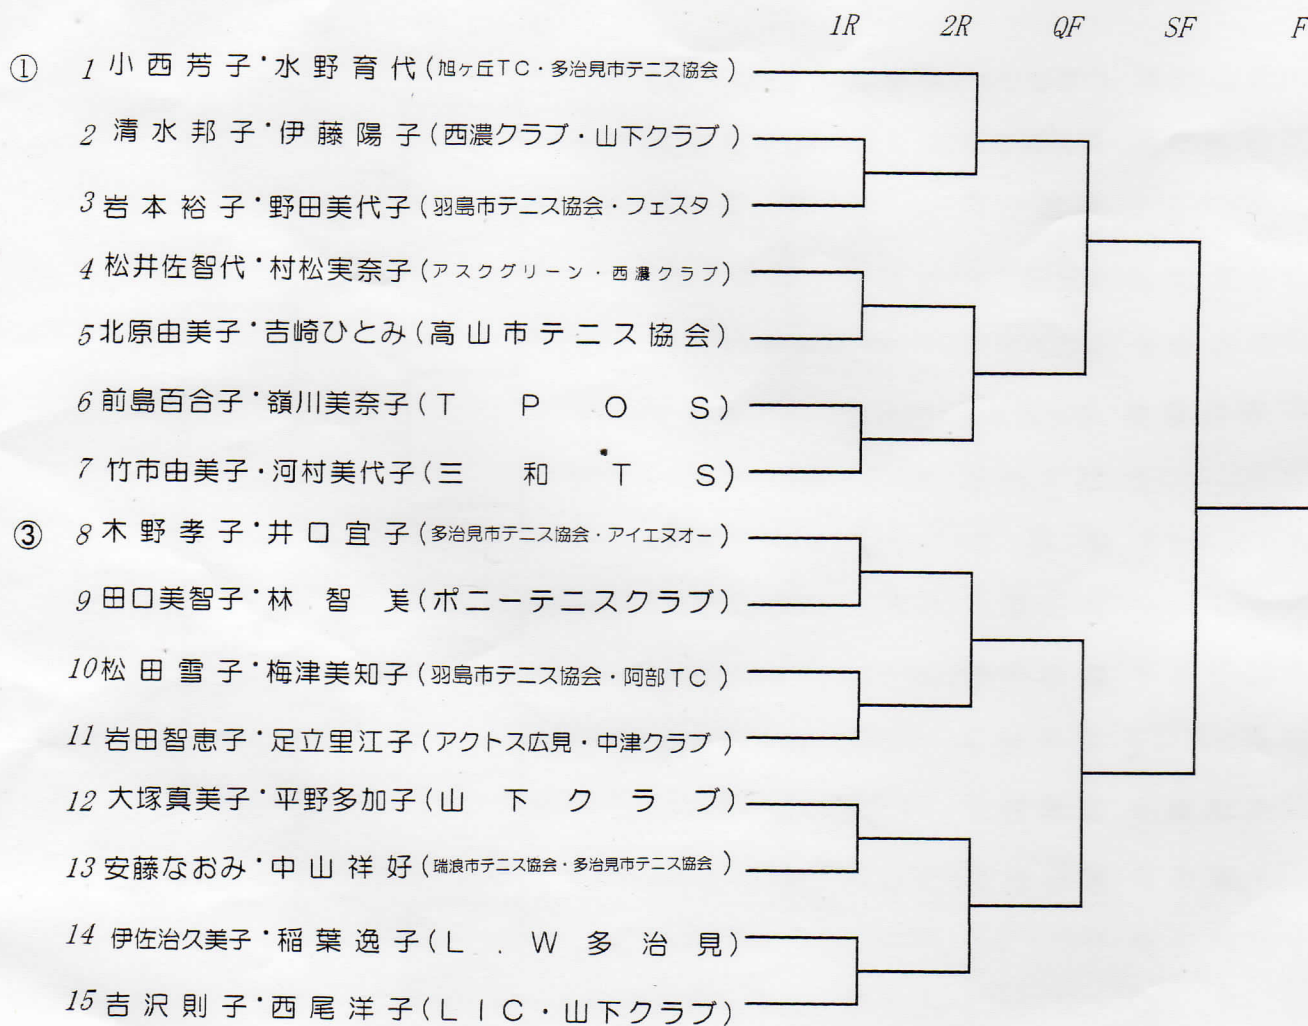

第14回 れんげテニス大会

主催	日本女子テニス連盟 岐阜県支部
共催	各務原市テニス協会
後援	岐阜新聞 岐阜放送
大会委員長	名里 美穂子(JLTF 岐阜県支部長)
ディレクター	押谷めぐみ
レフェリー	山下里登美
大会委員	篠田郁子 伊藤佳子 梅田宗子
会場	各務原スポーツ広場(オムニコート)
日程	平成25年10月3日(木) 予備日10月10日(木)
	☆受付 午前8時30分～9時
	☆開会式 午前9時より
	☆試合開始 開会式後
種目	女子ダブルス50歳以上(A級、B級、クローバーカップ岐阜県予選)
試合方法	「JTAテニスルールブック2013」に準ずるトーナメント 本戦は1セットマッチ 6-6 タイブレーク コンソレーションは6ゲーム先取(敗者ボールを使用) すべての試合にノーアドバンテージ方式を採用 ウォームアップはサービス4本のみ 審判はセルフジャッジとします
使用球	DUNLOP FORT (敗者持ち帰り)
服装	服装規定なし
その他	☆A級・B級の優勝の方、クローバーカップ岐阜県予選の3位4位の方には 来年度の親睦会(三重・福井・岐阜)に参加して頂きます。 クローバーカップ岐阜県予選の優勝・準優勝の方には来年度の東海地域クローバー カップに参加して頂きます。(但し、今年度のクローバーカップNO.1で出場された方 は、ペアーを変えても来年度の東海地域クローバーカップには出場できません)対象 者には後日連絡致します。(非会員の方には入会して頂きます) ☆試合中に発生した傷害については、その場にて応急処置はしますが それ以後の責任は負いません。 ☆本要項は、天候等、止むを得ない事情により変更される事があります。

クローバーカップ岐阜県予選

2013・10・3

第1シード 西沢好子・名和晴美

第14回「れんげテニス大会」A級

2013・10・3

第1シード 渡辺美由紀・服部佳代子

第3シード 中島恵子・柴垣尚子

第2シード 白木真由子・毛利京子

第4シード 久納智子・高桑陽子

第14回「れんげテニス大会」B級

2013・10・3

第1シード 小西 芳子・水野 育代

第2シード 門田 弘 恵・岩井よし子

第3シード 木野 孝子・井口 宜子

第4シード 野水美佐子・藤 田 緑

第5シード 堀江 紀子・水谷 光子