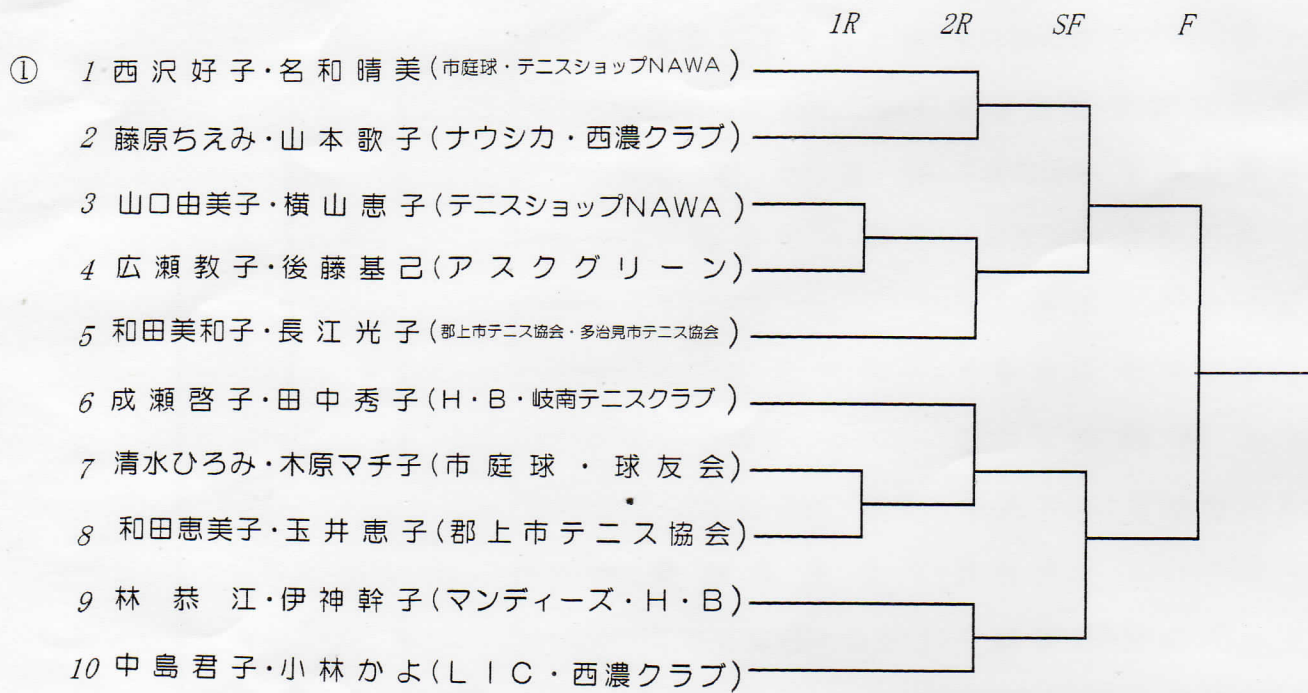

第14回 れんげテニス大会

主催	日本女子テニス連盟 岐阜県支部
共催	各務原市テニス協会
後援	岐阜新聞 岐阜放送
大会委員長	名里 美穂子(JLTF 岐阜県支部長)
ディレクター	押谷めぐみ
レフェリー	山下里登美
大会委員	篠田郁子 伊藤佳子 梅田宗子
会場	各務原スポーツ広場(オムニコート)
日程	平成25年10月3日(木) 予備日10月10日(木)
	☆受付 午前8時30分～9時
	☆開会式 午前9時より
	☆試合開始 開会式後
種目	女子ダブルス50歳以上(A級、B級、クローバーカップ岐阜県予選)
試合方法	「JTAテニスルールブック2013」に準ずるトーナメント 本戦は1セットマッチ 6-6 タイブレーク コンソレーションは6ゲーム先取(敗者ボールを使用) すべての試合にノーアドバンテージ方式を採用 ウォームアップはサービス4本のみ 審判はセルフジャッジとします
使用球	DUNLOP FORT (敗者持ち帰り)
服装	服装規定なし
その他	☆A級・B級の優勝の方、クローバーカップ岐阜県予選の3位4位の方には 来年度の親睦会(三重・福井・岐阜)に参加して頂きます。 クローバーカップ岐阜県予選の優勝・準優勝の方には来年度の東海地域クローバー カップに参加して頂きます。(但し、今年度のクローバーカップNO.1で出場された方 は、ペアーを変えても来年度の東海地域クローバーカップには出場できません)対象 者には後日連絡致します。(非会員の方には入会して頂きます) ☆試合中に発生した傷害については、その場にて応急処置はしますが それ以後の責任は負いません。 ☆本要項は、天候等、止むを得ない事情により変更される事があります。

クローバーカップ岐阜県予選

2013・10・3

第1シード 西沢好子・名和晴美

第14回「れんげテニス大会」A級

2013・10・3

第1シード 渡辺美由紀・服部佳代子

第3シード 中島恵子・柴垣尚子

第2シード 白木真由子・毛利京子