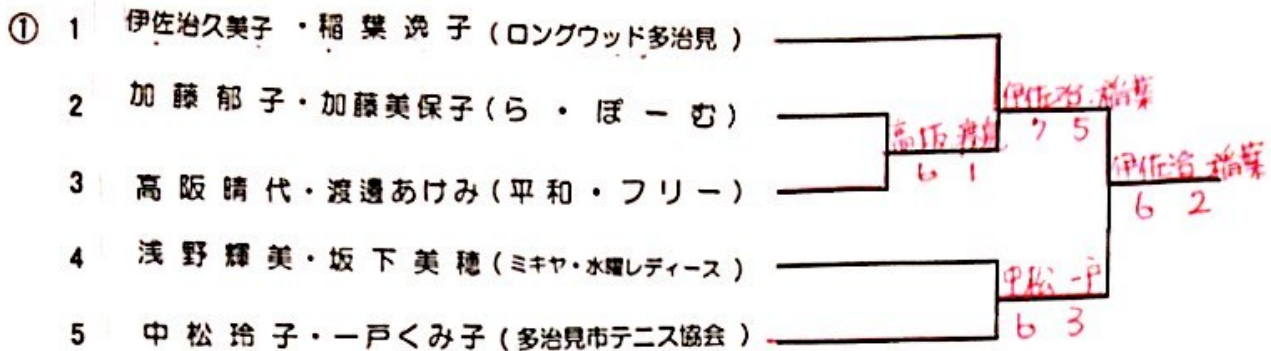

【東濃地区】

(F)

1R SF F

(G)

(H)

第1シード 伊佐治久美子・稲葉逸子

第2シード 春日井寛子・佐々木夫美枝

第3シード 加藤貴子・山本優子

第4シード 横山恵子・山口由美子

第5シード 北川佳美・倉橋祐子