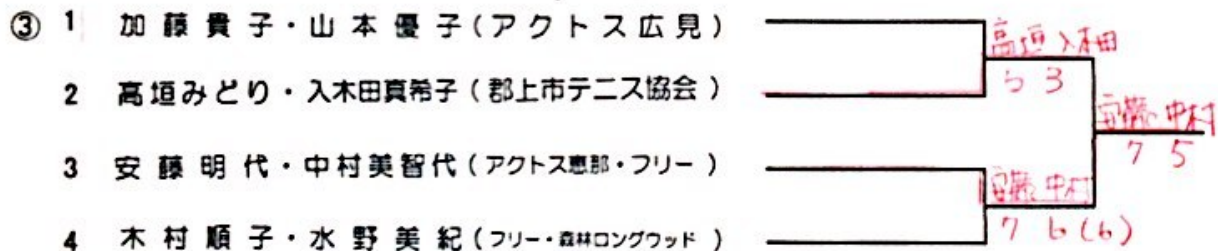

【東濃地区】

(F)

1R SF F

(G)

(H)

第1シード 伊佐治久美子・稲葉逸子

第2シード 春日井寛子・佐々木夫美枝

第3シード 加藤貴子・山本優子