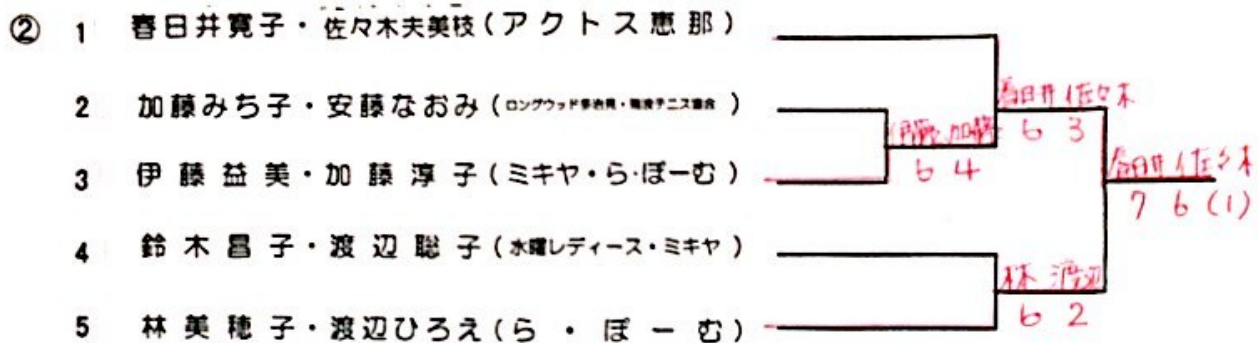

【東濃地区】

(F)

1R SF F

(G)

(H)

第1シード 伊佐治久美子・稲葉逸子

第2シード 春日井寛子・佐々木夫美枝

第3シード 加藤貴子・山本優子