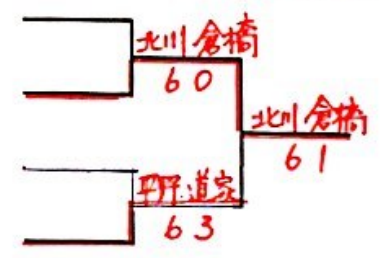

10:55 ~ 11:40

3位4位決定

- H * 安藤明代 中村美智代
- C * 田中小い子 櫻井宏子

5位6位決定

- D * 安田ヤヨ子 加藤千恵子
- B * 北川佳美 倉橋祐子
- A * 門崎朱美 鷲見敬子 10:05
- E * 平野多加子 道家孝子

10:55 ~

7位8位決定

- D * 安田ヤヨ子 加藤千恵子
- A * 門崎朱美 鷲見敬子